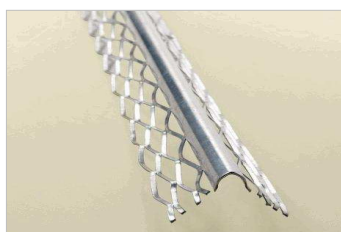

REF.: 111025
FAMILIA: 2600
GRUPO: 1065
PESO: 0,00

PERFIL GUIA MAESTRA GALV. 6 MM - 2.50 M

PVP: 1,59€

REF.: 111026
FAMILIA: 2600
GRUPO: 1065
PESO: 0,00

PERFIL GUIA MAESTRA GALV. 6 MM - 2.60 M

PVP: 1,43€

REF.: 111030
FAMILIA: 2600
GRUPO: 1065
PESO: 0,20

PERFIL GUIA MAESTRA GALV. 10 MM - 2.50 M

PVP: 2,04€

REF.: 111035
FAMILIA: 2600
GRUPO: 1065
PESO: 0,20

PERFIL CANTO MORTERO 2,8X35 - GALVANIZADO - 3 M

PVP: 2,45€

REF.: 112026
FAMILIA: 2600
GRUPO: 1065
PESO: 0,30

PERFIL GALVANIZADO MALLA 2.6 M - UD.-

PVP: 1,47€

REF.: 100025
FAMILIA: 2600
GRUPO: 1065
PESO: 0,35

ESQUINERO PLÁSTICO 2.5 M

PVP: 0,96€

REF.: 100026
FAMILIA: 2600
GRUPO: 1065
PESO: 0,10

ESQUINERO PLÁSTICO 2.6 M

MEDIO ESQUINERO PLÁSTICO 3 M

PVP: 1,44€

REF.: 101530
FAMILIA: 2600
GRUPO: 1065
PESO: 0,10

PERFIL PLÁSTICO ALETA 3 M

PVP: 3,60€

REF.: 102001

FAMILIA: 2600

GRUPO: 1065