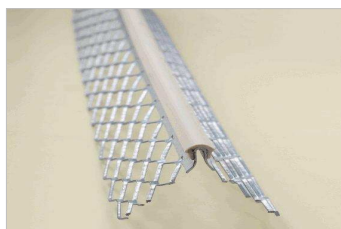

REF.: 111025
FAMILIA: 2600
GRUPO: 1065
PESO: 0,00

PERFIL GUIA MAESTRA GALV. 6 MM - 2.50 M

PVP: 1,59€

REF.: 111026
FAMILIA: 2600
GRUPO: 1065
PESO: 0,00

PERFIL GUIA MAESTRA GALV. 6 MM - 2.60 M

PVP: 1,43€

REF.: 111030
FAMILIA: 2600
GRUPO: 1065
PESO: 0,20

PERFIL GUIA MAESTRA GALV. 10 MM - 2.50 M

PVP: 2,04€

REF.: 111035
FAMILIA: 2600
GRUPO: 1065
PESO: 0,20

PERFIL CANTO MORTERO 2,8X35 - GALVANIZADO - 3 M

PVP: 2,45€

REF.: 112026
FAMILIA: 2600
GRUPO: 1065
PESO: 0,30

PERFIL GALVANIZADO MALLA 2.6 M - UD.-

PVP: 1,47€

REF.: 100025
FAMILIA: 2600
GRUPO: 1065
PESO: 0,35

ESQUINERO PLÁSTICO 2.5 M

PVP: 0,96€

REF.: 100026
FAMILIA: 2600
GRUPO: 1065
PESO: 0,10

ESQUINERO PLÁSTICO 2.6 M

MEDIO ESQUINERO PLÁSTICO 3 M

PVP: 1,44€

REF.: 101530
FAMILIA: 2600
GRUPO: 1065
PESO: 0,10

PERFIL PLÁSTICO ALETA 3 M

PVP: 3,60€

REF.: 102001

FAMILIA: 2600

GRUPO: 1065